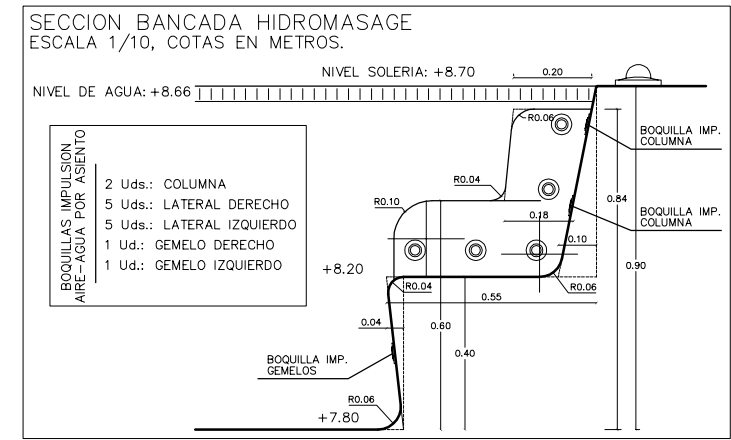

NOTA.- SOLERIA, RODAPIE y TACOS C/TRATAMIENTO DE ENVEJECIDO

BREZO INSTALACIONES	PROYECTO :	HOTEL-APARTAMENTOS DE 4 ESTRELLAS "FASE 1" "MAR AZUL" ESTEPONA - MALAGA	ESCALA :	SIN ESCALA
	DECORACION Y ARQUITECTURA DE INTERIOR	PLANO :	BLOQUE D -PLANTA SEMISOTANO- CENTRO S.P.A. DESPIECE DE SOLERIAS	PLANO Nº:
	CLIENTE :		FECHA :	26/04/05